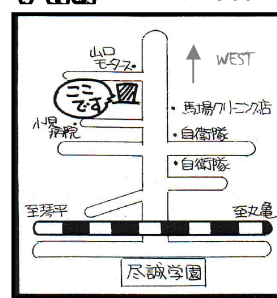

おじさんの『勝手に国語辞典』より

ONE TO ONE

D・『ワン・トゥー・ワン』くらす

学校の勉強に自信がない、不安を抱えている、学年の枠にとらわれず、基礎の基礎から学びたいという小・中学生ならびに高校生のみなさんを対象に、『ワン・トゥー・ワン/一対一』での個別指導を承っております。

『心の扉』

学校に通えない、毎日がつらいなどの苦痛・悩みを抱えている方の心のケア・回復を願うカウンセリング・ルーム『心の扉』も常設しております。お気軽にご相談ください。

MAP 本校高校受験道場&フリースペース

CPS 中央塾 CENTRAL PRIVATE SCHOOL

FREE SPACE

普通寺市普通寺町2005-93 0877(62)7646

只今、中3生は合格に向かってまっくら!

当広告用再生紙『ちゅうおう塾質問用紙』を使用しております。